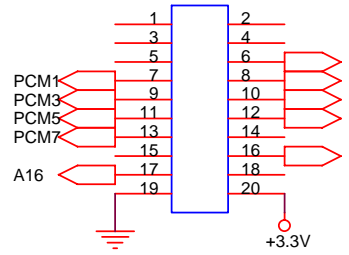

* ZBM P4에 장착! *
PIN HEADER1

* ZBM P5에 장착! *
PIN HEADER2

OL마이ক্র웨이브(http://www.olmicrowaves.com)		
Title 무선 음성전송 예제 도터모듈		
Size A4	Document Number <Doc>	Rev 1.0
Date: Monday, March 12, 2012	Sheet 1	of 1