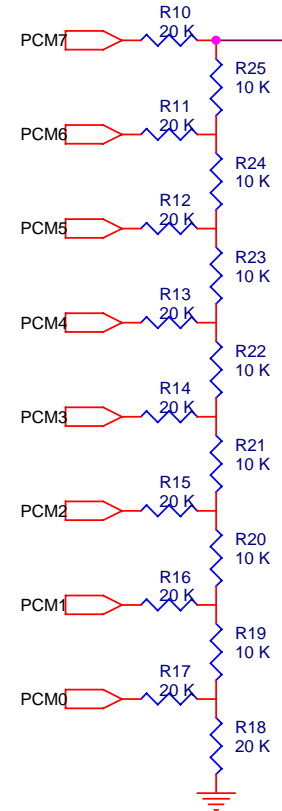

* ZBM P4에 장착! *
PIN HEADER1

* ZBM P5에 장착! *
PIN HEADER2

OL마이ক্র웨이브(http://www.olmicrowaves.com)		
Title 무선 음성전송 예제 도터모듈		
Size A4	Document Number <Doc>	Rev 1.0
Date: Monday, March 12, 2012	Sheet 1	of 1