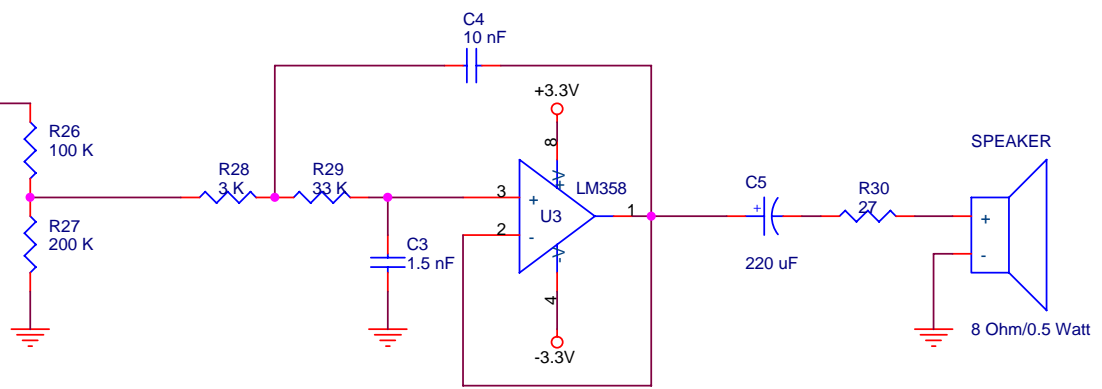

* ZBM P4에 장착! *
PIN HEADER1

* ZBM P5에 장착! *
PIN HEADER2

OL마이ক্র웨이브(http://www.olmicrowaves.com)		
Title 무선 음성전송 예제 도터모듈		
Size A4	Document Number <Doc>	Rev 1.0
Date: Monday, March 12, 2012	Sheet 1	of 1