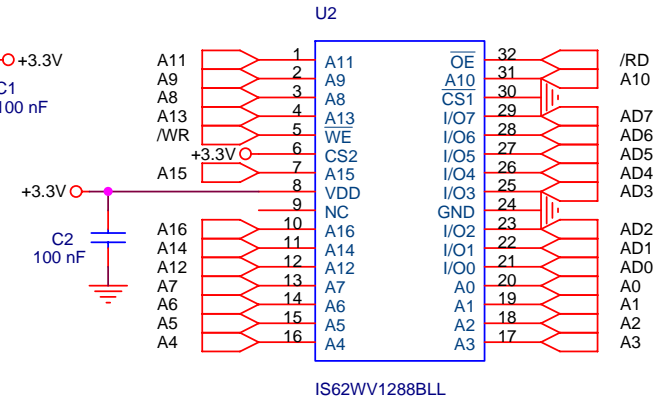

* ZBM P4에 장착! *
PIN HEADER1

* ZBM P5에 장착! *
PIN HEADER2

OL마이ক্র웨이브(http://www.olmicrowaves.com)		
Title 무선 음성전송 예제 도터모듈		
Size A4	Document Number <Doc>	Rev 1.0
Date: Monday, March 12, 2012	Sheet 1	of 1