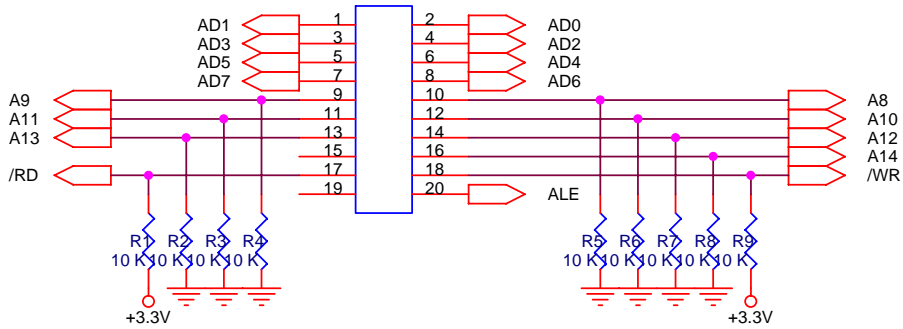

* ZBM P4에 장착! *
PIN HEADER1

* ZBM P5에 장착! *
PIN HEADER2

OL마이ক্র웨이브(http://www.olmicrowaves.com)		
Title 무선 음성전송 예제 도터모듈		
Size A4	Document Number <Doc>	Rev 1.0
Date: Monday, March 12, 2012	Sheet 1	of 1