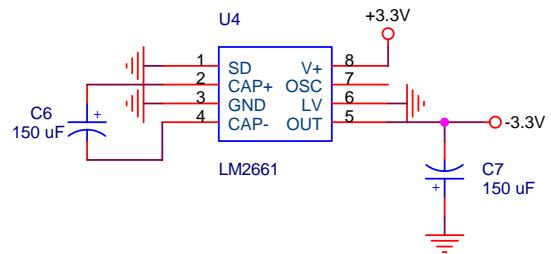

* ZBM P4에 장착! *
PIN HEADER1

* ZBM P5에 장착! *
PIN HEADER2

OL마이ক্র웨이브(http://www.olmicrowaves.com)		
Title 무선 음성전송 예제 도터모듈		
Size A4	Document Number <Doc>	Rev 1.0
Date: Monday, March 12, 2012	Sheet 1	of 1