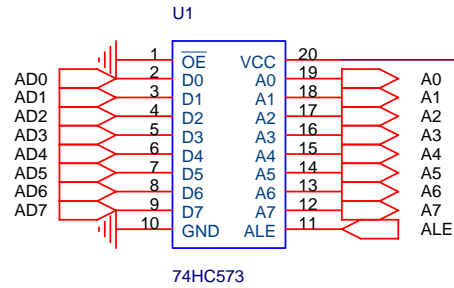

* ZBM P4에 장착! *
PIN HEADER1

* ZBM P5에 장착! *
PIN HEADER2

OL마이ক্র웨이브(http://www.olmicrowaves.com)		
Title 무선 음성전송 예제 도터모듈		
Size A4	Document Number <Doc>	Rev 1.0
Date: Monday, March 12, 2012	Sheet 1	of 1